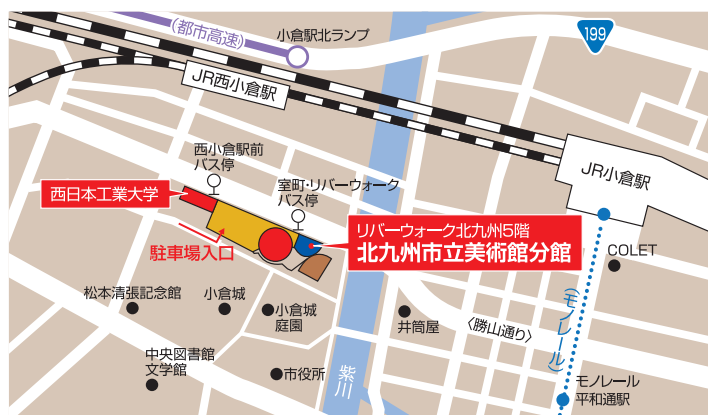

ショーン・タンの 世界展

どこでも
ないどこかへ

www.artkarte.art/shauntan/

ショーン・タンは、約5年におよぶ制作期間を経て、2006年に移民をテーマにしたグラフィック・ノベル『アライバル』を発表しました。テキストを使わずに緻密にイメージを組み立ててつくり上げたこの物語は、すぐさま国境を越えて世界中の人々を驚かせました。本展は、タンの全面的な協力のもとに開催される日本初の大規模な個展です。彼が最初に絵と文を手がけた絵本『ロスト・シング』から最新作までの原画と習作のほか、スケッチ、映像作品、変な生き物をかたどった立体作品も含め約130点の作品を展示し、彼がつくる奇妙で懐かしい世界をたっぷりご紹介いたします。本展開催を記念して、タン本人が九州をイメージしたスケッチの描き下ろしを制作。本展会場のみ、その原画も展示します。

表面、『アライバル』2004～2006年
『エリック』より2007年

1. 『アライバル』より2004～2006年
2. 『ロスト・シング』より1999年
3. いたづらがきをするやつ2011年
4. 『内なる町から来た話』より2017年

主催／「ショーン・タンの世界展」実行委員会（テレQ・北九州市立美術館）
協賛／三洋ペイント
後援／オーストラリア大使館、東アジア文化都市2020北九州実行委員会、福岡県、北九州市、北九州市教育委員会、九州旅客鉄道株式会社、西日本鉄道株式会社、株式会社スターフライヤー、筑豊電気鉄道株式会社
監修／ショーン・タン、ちひろ美術館
協力／リバーウォーク北九州、株式会社河出書房新社、カンタス航空、ジョン・ハディ、ソフィ・バーン、アシェット・オーストラリア、アレン・アンド・アンウィン、株式会社みにさん・田中優子事務所
企画制作／株式会社求龍堂、株式会社廣済堂
入場料／一般1,100円（1,000円）、高大生800円（700円）、小中生500円（400円）
※（ ）内は前売りおよび20名以上の団体料金。なお障害者手帳を提示の方は無料。北九州市在住の65歳以上の方は2割免除（公的機関発行の証明書などの提示が必要）。
チケット販売／チケットぴあ（Pコード：685-399）、ローソンチケット（Lコード：81384）、CNプレイガイド（コード：CNC-35018）、セブン-イレブン他主要プレイガイドで販売。
※会期中は当日料金での販売となります。
会場／北九州市立美術館分館（リバーウォーク北九州5F）
開館時間／午前10時から午後6時（入館は午後5時30分まで）
休館日／12月29日（火）～1月3日（日）